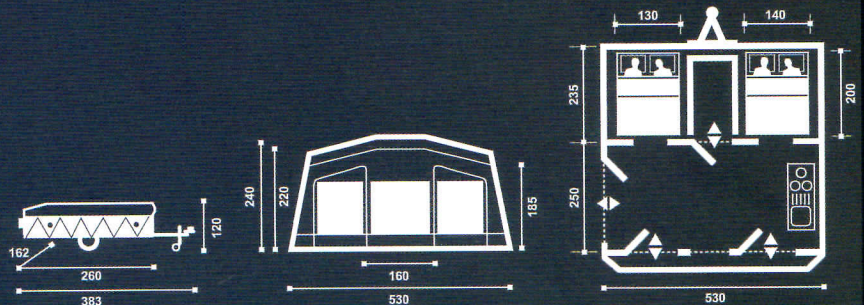

Olympe

EN Total laden weight : 650 kg ■ Unladen weight : 465 kg with kitchen unit ■ Mechanical brakes : Standard ■ Size of wheels : 135 R 13 ■ Size of the body (LxIxH) : 383 x 162 x 120 ■ Total area : 25,7 m² ■ Suspension : Rubber with independant wheels

NL Max. toelaatbaar gewicht : 650 kg ■ Leeg gewicht : 465 kg met keuken ■ Oplooprem : Standaard ■ Wielmaten : 135 R 13 ■ Buitenmaten : 383 x 162 x 120 ■ Totaal oppervlak : 25,7 m² ■ Wielophanging : Onafhankelijke rubbervering

DE Zul. Gesamtgewicht : 650 kg ■ Leer gewicht : 465 kg mit Küche ■ Auflaufbremse mit Rückfahrautomatik : Standard ■ Radgrösse : 135 R 13 ■ Masse den Anhängers (LxBxH) : 383 x 162 x 120 ■ Gesamtfläche : 25,7 m² ■ Fahrwerk : Gummifederachse mit Einzelradaufhängung

DK Totalvægt : 650 kg ■ Egenvægt : 465 kg med køkken ■ Mekaniske bremses : Standard ■ Størrelse på hjul : 135 R 13 ■ Størrelse af vognen (LxBxH) : 383 x 162 x 120 ■ Samlet areal : 25,7 m² ■ Ophæng : Gummi med uafhængige hjul