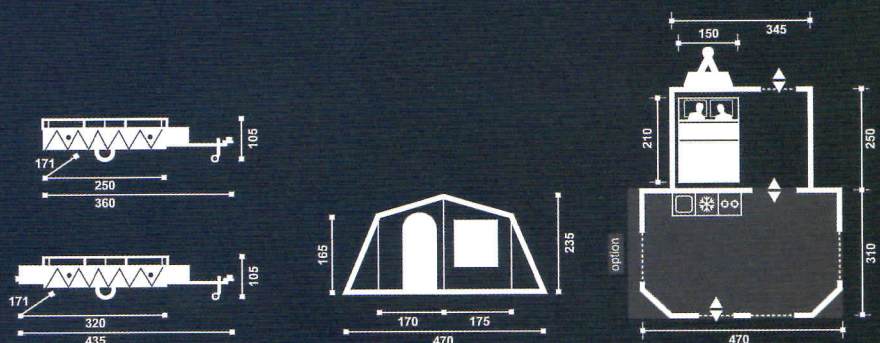

Alpha

EN Total laden weight : 650 kg ■ Unladen weight : 400 kg, 460 kg with kitchen unit ■ Mechanical brakes : standard ■ Size of wheels : 165/70 R13 ■ Size of the body (LxIxH) : 435 x 171 x 105 ■ Total area : 8,6 m² ■ Suspension : rubber with independant wheels with shock absorbers

NL Max. toelaatbaar gewicht : 650 kg ■ Leeg gewicht : 400 kg, 460 kg met keuken ■ Oplooprem : Standaard ■ Wielmaten : 165/70 R13 ■ Buitenmaten : 435 x 171 x 105 ■ Totaal oppervlak : 8,6 m² ■ Wielophanging : Onafhankelijke rubbervering. De Alpha heeft onafhankelijke rubbervering met schokdempers.

DE Zul. Gesamtgewicht : 650 kg ■ Leer gewicht : 400 kg, 460 kg mit Küche ■ Auflaufbremse mit Rückfahrautomatik : Standard ■ Radgrösse : 165/70 R13 ■ Masse den Anhängers (LxBxH) : 435 x 171 x 105 ■ Gesamtfläche : 8,6 m² ■ Fahrwerk : Gummifederachse mit Einzelradaufhängung mit Stossdämpfer

DK Totalvægt : 650 kg ■ Egenvægt : 400 kg, 460 med køkken ■ Mekaniske bremses : Standard ■ Størrelse på hjul : 165/70 R13 ■ Størrelse af vognen (LxBxH) : 435 x 171 x 105 ■ Samlet areal : 8,6 m² ■ Ophæng : Gummi med uafhængige hjul med støddæmpere