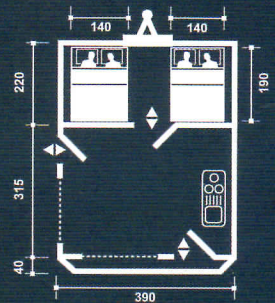

Tekniske data. Beslag og tekniske data varierer fra land til land.

Galleon

EN Total laden weight : 495 kg, 650 kg with brakes ■ Unladen weight : 285 kg, 320 kg with brakes, + 25 kg with kitchen unit ■ Mechanical brakes : Optional ■ Size of wheels : 500 x 10 ■ Size of the body (LxH) : 320 x 140 x 110 ■ Total area : 20,9 m² ■ Suspension : Rubber with independent wheels