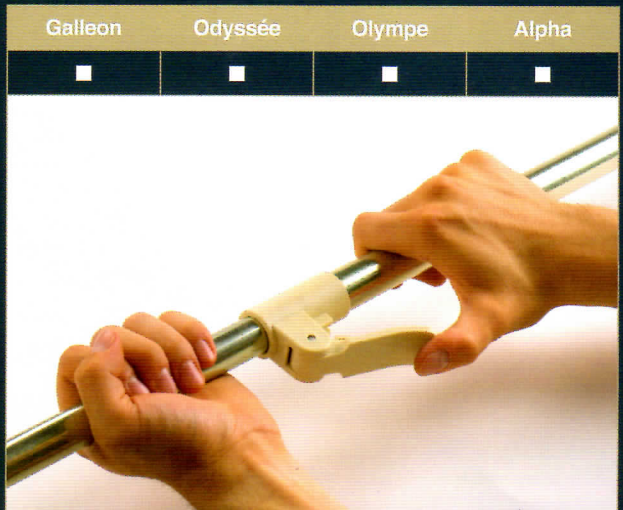

Awning frame with grips

NL Tentframe met power grips DE Vorzeltgestänge mit Griffen
DK Fortælsramme med "easy lock"