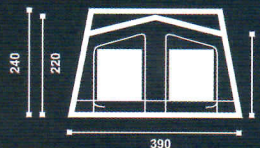

Odyssée

EN Total laden weight : 650 kg ■ Unladen weight : 365 kg with kitchen unit ■ Mechanical brakes : Standard ■ Size of wheels : 135 R 13 ■ Size of the body (LxH) : 383 x 162 x 105 ■ Total area : 18,9 m² ■ Suspension : Rubber with independent wheels

NL Max. toelaatbaar gewicht : 650 kg ■ Leeg gewicht : 365 kg met keuken ■ Oplooprem : Standaard ■ Wielmaten : 135 R 13 ■ Buitenmaten : 383 x 162 x 105 ■ Totaal oppervlak : 18,9 m² ■ Wielophanging : Onafhankelijke rubbervering

DE Zul. Gesamtgewicht : 650 kg ■ Leer gewicht : 365 kg mit Küche ■ Auflaufbremse mit Rückfahrautomatik : Standard ■ Radgröße : 135 R 13 ■ Masse den Anhängers (LxBxH) : 383 x 162 x 105 ■ Gesamtfläche : 18,9 m² ■ Fahrwerk : Gummifederachse mit Einzelradaufhängung

DK Totalvægt : 650 kg ■ Egenvægt : 365 kg med køkken ■ Mekaniske bremses : Standard ■ Størrelse på hjul : 135 R 13 ■ Størrelse af vognen (LxBxH) : 383 x 162 x 105 ■ Samlet areal : 18,9 m² ■ Ophæng : Gummi med uafhængige hjul