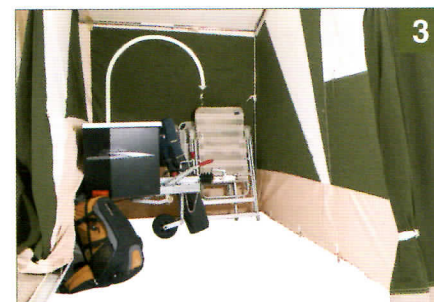

DE Der Alpha ist der neueste und luxuriöseste Faltcaravan von Trigano. Er ist die perfekte Lösung bei Reisen mit vielen Etappen, da er in weniger als 3 Minuten geöffnet oder geschlossen werden kann. Seine Standardausstattung beinhaltet einen festen PVC Deckel, eine breite Gepäckgalerie und zahlreiche exklusive Komfortausstattungen. Die Optionen Vorzelt, Sonnensegel und Anbauzimmer können den Alpha zu einem noch geräumigeren Faltcaravan erweitern, der Platz für eine komplette Familie bietet.

1 Das Vorzelt kann geschlossen oder als Sonnensegel benutzt werden **2** Das optionale Sonnensegel kann vor oder hinter dem Alpha direkt angebracht werden, oder vor dem Vorzelt **3** Der optionale Anbau bietet zusätzlichen Schlaf- oder Lagerraum **4** Durch dieses Innenzelt wird der Anbau zu einem Schlafzimmer **5** Das Bett (150x204) ist mit einem Lattenrost ausgestattet unter welchem sich ein riesiger Stauraum befindet **6** Die mitgelieferte Kücheneinheit ist mit Gas und fließendem Wasser ausgestattet (Kühlschrank ist eine Option) **7** Der mitgelieferte Deichselkasten wird exklusiv für den Alpha angeboten. Er beinhaltet die Gas- und Wasserreserven. Die Verbindungen zu der hinteren Kücheneinheit sind vorinstalliert **8** Alu Räder, Bremsen und Stossdämpfer garantieren ein optimales Fahrverhalten **9** Eine 220V Steckdose befindet sich unter dem Bett.

DK Alpha er en ny 2011 teltvogn og repræsenterer toppen af Trigano's udvalg. Den er perfekt til ture med hyppige stop, da den kan slås op og ned på mindre end tre minutter. Alpha leveres som standard med en hård top, et bagagerum og et stort antal eksklusive funktioner. Valgmulighederne fortelt, solsejl og aneks værelse kan gøre det til en stor teltvogn der byder velkommen til en hel familie.

1 Forteltet kan enten være lukket eller anvendes som solsejl **2** Det valgfrie solsejl kan fastgøres i den forreste del af Alpha, ved bagsiden, eller foran forteltet **3** Det valgfrie aneks byder på et stort rum til opbevaring **4** Dette indertelt laver annekset til et værelse **5** Sengen (150x204) er udstyret med en lamelbund og stor opbevaringsplads under **6** Standard køkken leveres med gas og rindende vand (koleskab er ekstraudstyr) **7** Den forreste opbevaringskasse er speciel for Alpha og indeholder vand og gas. Tilslutningerne til køkkenet er forudinstalleret **8** Alufælge, bremsen og støddæmpere sikrer det bedste vejgreb **9** Hovedstikket under sengen er standardudstyr.