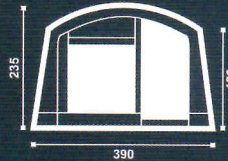

Tekniske data. Beslag og tekniske data varierer fra land til land.

Galleon

EN Total laden weight : 495 kg, 650 kg with brakes ■ Unladen weight : 285 kg, 320 kg with brakes, + 25 kg with kitchen unit ■ Mechanical brakes : Optional ■ Size of wheels : 500 x 10 ■ Size of the body (LxH) : 320 x 140 x 110 ■ Total area : 20,9 m² ■ Suspension : Rubber with independent wheels