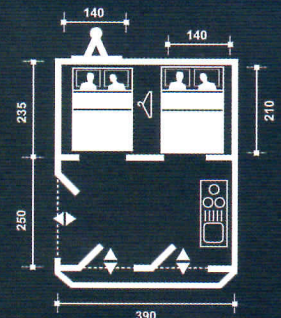

Odyssée

EN Total laden weight : 650 kg ■ Unladen weight : 365 kg with kitchen unit ■ Mechanical brakes : Standard ■ Size of wheels : 135 R 13 ■ Size of the body (LxH) : 383 x 162 x 105 ■ Total area : 18,9 m² ■ Suspension : Rubber with independent wheels

NL Max. toelaatbaar gewicht : 650 kg ■ Leeg gewicht : 365 kg met keuken ■ Oplooprem : Standaard ■ Wielmaten : 135 R 13 ■ Buitenmaten : 383 x 162 x 105 ■ Totaal oppervlak : 18,9 m² ■ Wielophanging : Onafhankelijke rubbervering

DE Zul. Gesamtgewicht : 650 kg ■ Leer gewicht : 365 kg mit Küche ■ Auflaufbremse mit Rückfahrautomatik : Standard ■ Radgröße : 135 R 13 ■ Masse den Anhängers (LxBxH) : 383 x 162 x 105 ■ Gesamtfläche : 18,9 m² ■ Fahrwerk : Gummifederachse mit Einzelradaufhängung

DK Totalvægt : 650 kg ■ Egenvægt : 365 kg med køkken ■ Mekaniske bremses : Standard ■ Størrelse på hjul : 135 R 13 ■ Størrelse af vognen (LxBxH) : 383 x 162 x 105 ■ Samlet areal : 18,9 m² ■ Ophæng : Gummi med uafhængige hjul