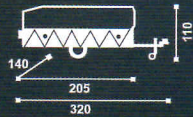

Tekniske data. Beslag og tekniske data varierer fra land til land.

Galleon

EN Total laden weight : 495 kg, 650 kg with brakes ■ Unladen weight : 285 kg, 320 kg with brakes, + 25 kg with kitchen unit ■ Mechanical brakes : Optional ■ Size of wheels : 500 x 10 ■ Size of the body (LxH) : 320 x 140 x 110 ■ Total area : 20,9 m² ■ Suspension : Rubber with independent wheels