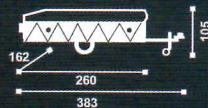

Odyssée

EN Total laden weight : 650 kg ■ Unladen weight : 365 kg with kitchen unit ■ Mechanical brakes : Standard ■ Size of wheels : 135 R 13 ■ Size of the body (LxH) : 383 x 162 x 105 ■ Total area : 18,9 m² ■ Suspension : Rubber with independent wheels

NL Max. toelaatbaar gewicht : 650 kg ■ Leeg gewicht : 365 kg met keuken ■ Oplooprem : Standaard ■ Wielmaten : 135 R 13 ■ Buitenmaten : 383 x 162 x 105 ■ Totaal oppervlak : 18,9 m² ■ Wielophanging : Onafhankelijke rubbervering

DE Zul. Gesamtgewicht : 650 kg ■ Leer gewicht : 365 kg mit Küche ■ Auflaufbremse mit Rückfahrautomatik : Standard ■ Radgröße : 135 R 13 ■ Masse den Anhängers (LxBxH) : 383 x 162 x 105 ■ Gesamtfläche : 18,9 m² ■ Fahrwerk : Gummifederachse mit Einzelradaufhängung

DK Totalvægt : 650 kg ■ Egenvægt : 365 kg med køkken ■ Mekaniske bremses : Standard ■ Størrelse på hjul : 135 R 13 ■ Størrelse af vognen (LxBxH) : 383 x 162 x 105 ■ Samlet areal : 18,9 m² ■ Ophæng : Gummi med uafhængige hjul