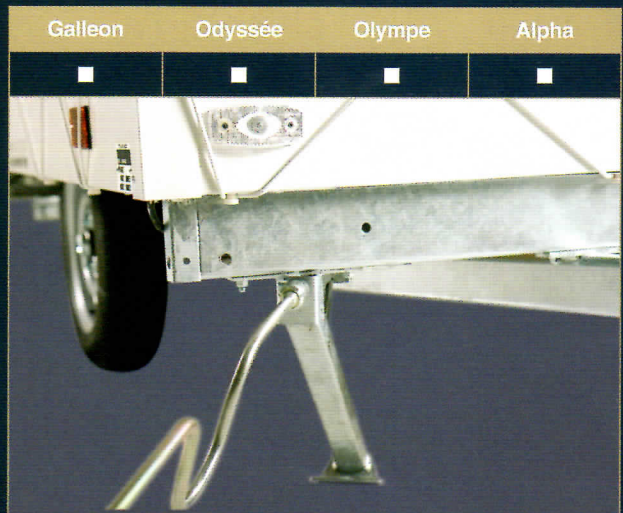

Equipment

Uitvoeringen - Ausrüstungen - Udstyr

Galvanized chassis

NL Gegalvaniseerd chassis DE Verzinktes Fahrgestell DK Galvaniseret chassis

Steady legs

NL Uitdraaisteunen DE Kurbelstützen DK Støtteben

Awning frame with grips