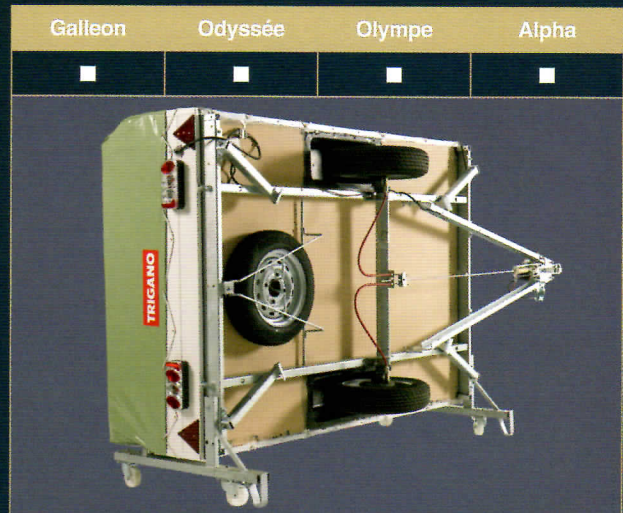

Equipment

Uitvoeringen - Ausrüstungen - Udstyr

Galvanized chassis

NL Gegalvaniseerd chassis DE Verzinktes Fahrgestell DK Galvaniseret chassis

Steady legs

NL Uitdraaisteunen DE Kurbelstützen DK Støtteben

Awning frame with grips